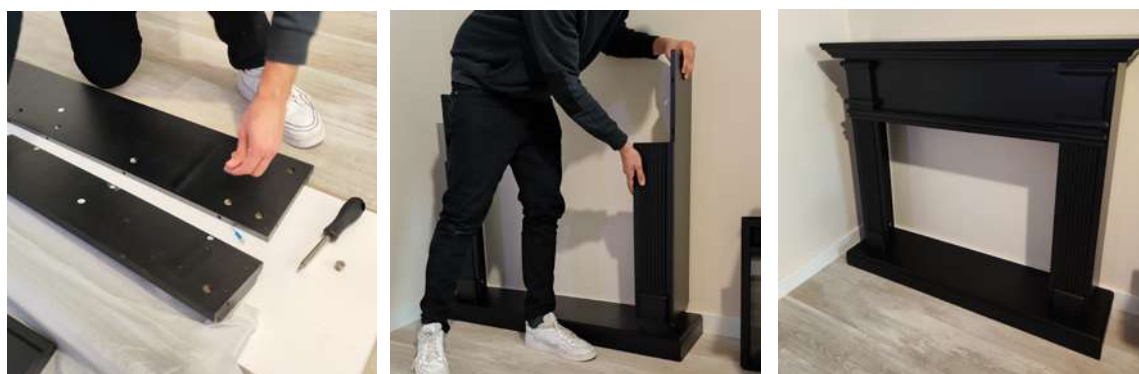

MONTAGGIO SEMPLICE

CORNICI IN LEGNO MDF *FACILI DA MONTARE!*

ACQUISTABILI ANCHE SEPARATAMENTE SENZA IL BRUCIATORE

CORNICE-CAMINO-CALDERA

-  **CORNICE-CAMINO-CALDERA-BIANCO**
8025431019362 / RAL #9001
-  **CORNICE-CAMINO-CALDERA-GRIGIO**
8025431019386 / RAL #7016
-  **CORNICE-CAMINO-CALDERA-NERO**
8025431019379 / RAL #9005
-  **CORNICE-CAMINO-CALDERA-TURCHESE**
8025431019393 / RAL #5018