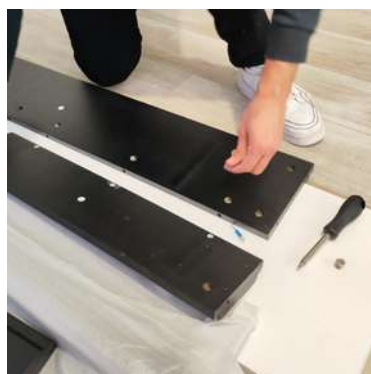

MONTAGGIO SEMPLICE

CORNICI IN LEGNO MDF *FACILI DA MONTARE!*

ACQUISTABILI ANCHE SEPARATAMENTE SENZA IL BRUCIATORE

CORNICE-CAMINO-CALDERA

-  **CORNICE-CAMINO-CALDERA-BIANCO**
8025431019362 / RAL #9001
-  **CORNICE-CAMINO-CALDERA-GRIGIO**
8025431019386 / RAL #7016
-  **CORNICE-CAMINO-CALDERA-NERO**
8025431019379 / RAL #9005
-  **CORNICE-CAMINO-CALDERA-TURCHESE**
8025431019393 / RAL #5018