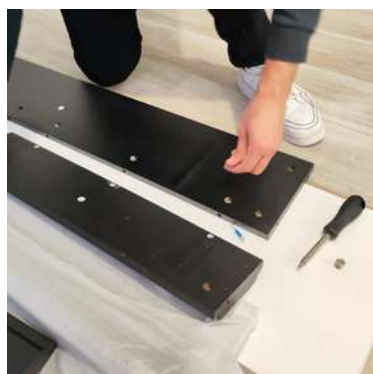

MONTAGGIO SEMPLICE

CORNICI IN LEGNO MDF *FACILI DA MONTARE!*

ACQUISTABILI ANCHE SEPARATAMENTE SENZA IL BRUCIATORE

CORNICE-CAMINO-CALDERA

-  **CORNICE-CAMINO-CALDERA-BIANCO**
8025431019362 / RAL #9001
-  **CORNICE-CAMINO-CALDERA-GRIGIO**
8025431019386 / RAL #7016
-  **CORNICE-CAMINO-CALDERA-NERO**
8025431019379 / RAL #9005
-  **CORNICE-CAMINO-CALDERA-TURCHESE**
8025431019393 / RAL #5018