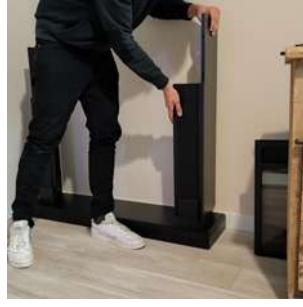

MONTAGGIO SEMPLICE

CORNICI IN LEGNO MDF *FACILI DA MONTARE!*

ACQUISTABILI ANCHE SEPARATAMENTE SENZA IL BRUCIATORE

CORNICE-CAMINO-CALDERA

-  **CORNICE-CAMINO-CALDERA-BIANCO**
8025431019362 / RAL #9001
-  **CORNICE-CAMINO-CALDERA-GRIGIO**
8025431019386 / RAL #7016
-  **CORNICE-CAMINO-CALDERA-NERO**
8025431019379 / RAL #9005
-  **CORNICE-CAMINO-CALDERA-TURCHESE**
8025431019393 / RAL #5018