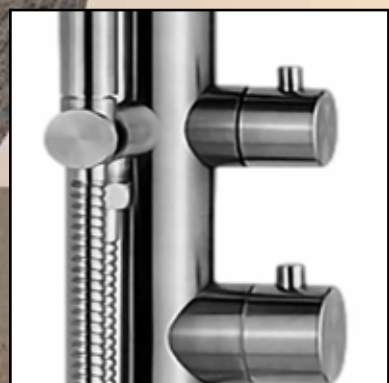

IT

Dalla linea essenziale la doccia **ALGHERO** in acciaio inox AISI316L nautico **SATINATO**. È dotata di miscelatore, deviatore e comodo doccino. Idonea anche ad ambienti termali e marini.

EN

The ALGHERO shower in stainless steel AISI316L nautical SATINATO. It is equipped with a mixer, diverter and convenient hand shower. Also suitable for spa and marine environments.

FR

La douche ALGHERO en acier inox AISI316L nautique SATINATO. Elle est équipée d'un mitigeur, d'un inverseur et d'une douchette pratique. Convient également pour les spas et les environnements marins.

DE

Die ALGHERO Dusche in Edelstahl AISI316L nautischen SATINATO. Es ist mit einem Mischer, Umsteller und praktische Handbrause ausgestattet. Auch geeignet für Spa und marine Umgebungen.

ES

La ducha ALGHERO en acero inoxidable AISI316L náutico SATINATO. Está equipado con un mezclador, desviador y ducha de mano conveniente. También es adecuado para spa y ambientes marinos.

GETTO D'ACQUA
DIAGONALE
WATER JET
DIAGONAL

ACCESSORI ACCIAIO INOX 304
ACCESSORIES STAINLESS STEEL 304

PRODOTTO IN DUE
PARTI. SCATOLA FACILE DA
MANEGGIARE
PRODUCT IN TWO
PARTS EASY-TO-HANDLE
BOX

ACQUA
CALDA E FREDDA
WATER
HOT AND COLD