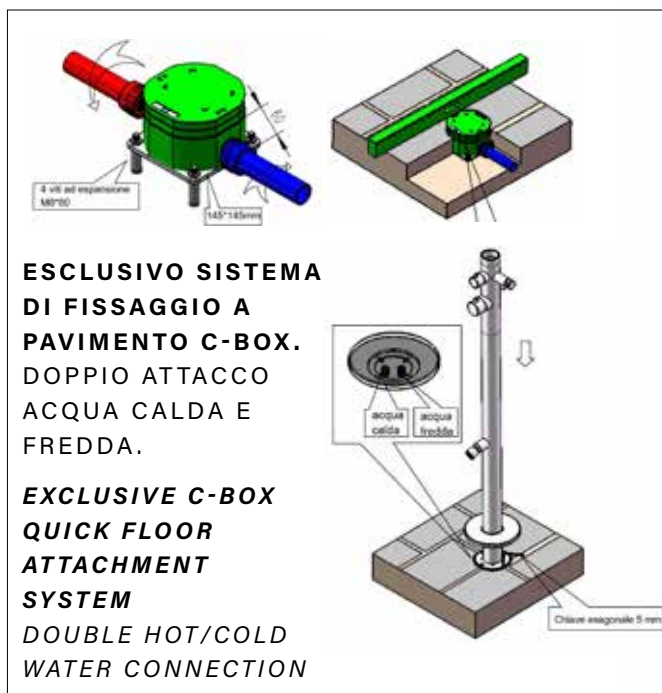

IT

Dalla linea essenziale la doccia **ALGHERO** in acciaio inox AISI316L nautico **SATINATO**. È dotata di miscelatore, deviatore e comodo doccino. Idonea anche ad ambienti termali e marini.

EN

The ALGHERO shower in stainless steel AISI316L nautical SATINATO. It is equipped with a mixer, diverter and convenient hand shower. Also suitable for spa and marine environments.

FR

La douche ALGHERO en acier inox AISI316L nautique SATINATO. Elle est équipée d'un mitigeur, d'un inverseur et d'une douchette pratique. Convient également pour les spas et les environnements marins.

GETTO D'ACQUA
DIAGONALE
WATER JET
DIAGONAL

ACCESSORI ACCIAIO INOX 304
ACCESSORIES STAINLESS STEEL 304

PRODOTTO IN DUE
PARTI. SCATOLA FACILE DA
MANEGGIARE
PRODUCT IN TWO
PARTS EASY-TO-HANDLE
BOX

ACQUA
CALDA E FREDDA
WATER
HOT AND COLD

ESCLUSIVO SISTEMA
DI FISSAGGIO A
PAVIMENTO C-BOX.
DOPPIO ATTACCO
ACQUA CALDA E
FREDDA.

EXCLUSIVE C-BOX
QUICK FLOOR
ATTACHMENT
SYSTEM
DOUBLE HOT/COLD
WATER CONNECTION