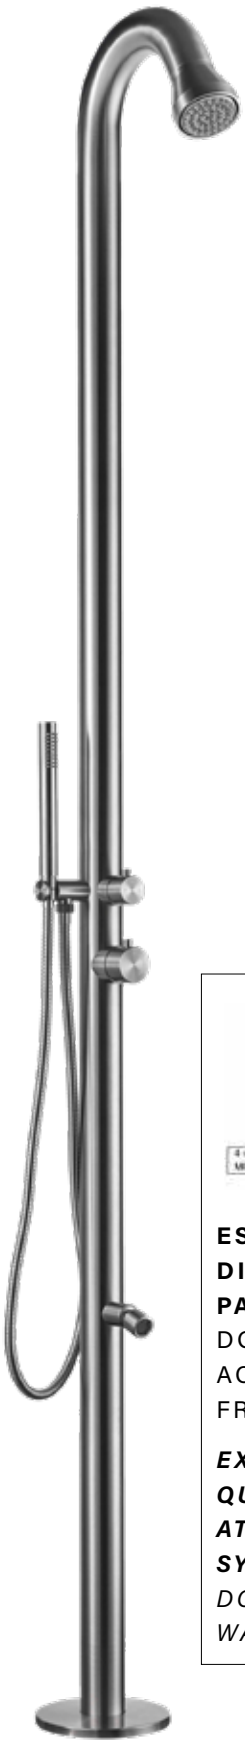

DOCCIA-BOSA-INOX

8025431016682