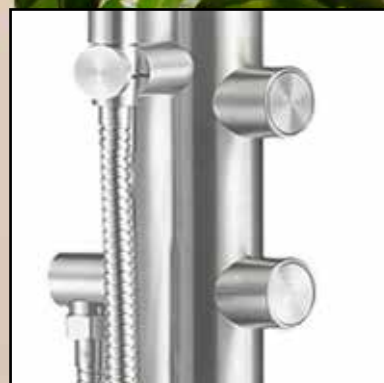

IT

Elegante nelle linee la doccia **BUDONI** in acciaio inox AISI316L nautico **Satinato** perfetta per arredare il giardino e anche gli interni con un tocco glamour. Il suo doccino, il miscelatore e il deviatore la rendono un "must IN" per ogni ambiente.

EN

Elegant in its lines, the BUDONI shower in AISI316L nautical satin stainless steel is perfect for decorating the garden and even interiors with a touch of glamour. Its hand shower, mixer and diverter make it a 'must IN' for any environment.

FR

Elégante dans ses lignes, la douche BUDONI en acier inoxydable AISI316L satiné nautique est parfaite pour décorer le jardin et même les intérieurs avec une touche de glamour. Sa douchette, son mitigeur et son inverseur en font un « must IN » pour tous les environnements.

DE

Die elegante BUDONI-Brause aus nautischem, satiniertem Edelstahl AISI316L ist perfekt, um den Garten und sogar Innenräume mit einem Hauch von Glamour zu schmücken. Die Handbrause, der Mischer und der Umsteller machen sie zu einem „must IN“ für jede Umgebung.