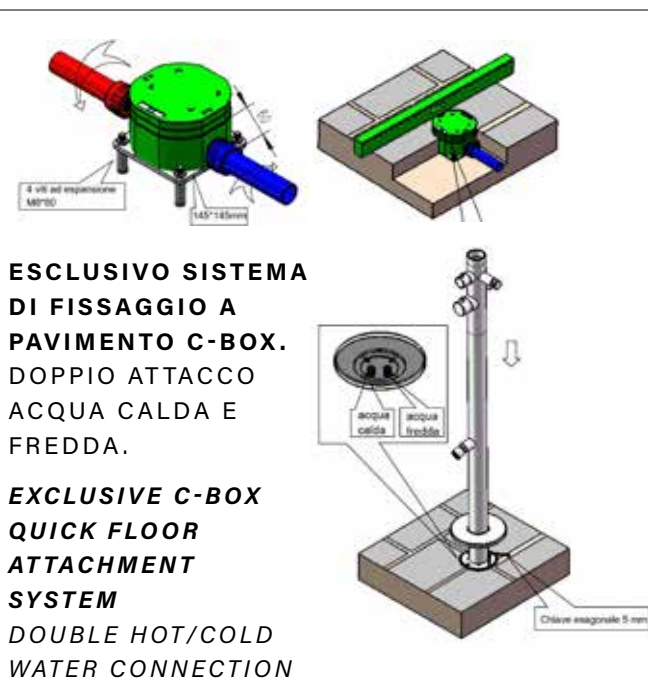

IT

Elegante nelle linee la doccia **BUDONI** in acciaio inox AISI316L nautico **Satinato** perfetta per arredare il giardino e anche gli interni con un tocco glamour. Il suo doccino, il miscelatore e il deviatore la rendono un "must IN" per ogni ambiente.

DOCCIA-BUDONI-INOX

8025431016705

MATERIALE ACCIAIO INOX 316L
MATERIAL 316L STAINLESS

UGELLI ANTICALCARE
ANTI LIMESCALE NOZZLE

PESO 10,3 KG
WEIGHT 10,3 KG

INCLUDE UNA SACCA
DI PROTEZIONE
INCLUDES A
PROTECTION BAG

GETTO D'ACQUA
VERTICALE
WATER JET
VERTICAL

ACCESSORI ACCIAIO INOX 304
ACCESSORIES STAINLESS STEEL 304

PRODOTTO IN DUE
PARTI. SCATOLA FACILE DA
MANEGGIARE
PRODUCT IN TWO
PARTS EASY-TO-HANDLE
BOX

ACQUA
CALDA E FREDDA
WATER
HOT AND COLD

ESCLUSIVO SISTEMA
DI FISSAGGIO A
PAVIMENTO C-BOX.
DOPPIO ATTACCO
ACQUA CALDA E
FREDDA.

EXCLUSIVE C-BOX
QUICK FLOOR
ATTACHMENT
SYSTEM
DOUBLE HOT/COLD
WATER CONNECTION