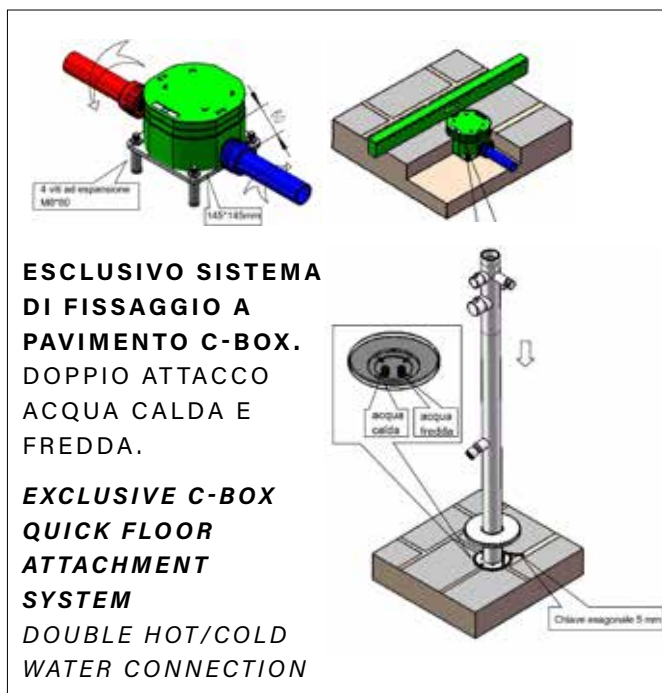

## DE

CHIA mit seinen klaren Linien, die für den Außen- und Innenbereich geeignet sind, verfügt über eine praktische Handbrause mit Umsteller und Warm- und Kaltwassermischer. Hergestellt aus Edelstahl AISI316L nautisch satiniert. Verdeckte Anschlüsse für die Dusche.

## ES

CHIA de líneas depuradas apta para exterior e interior incorpora una práctica teleducha con desviador y mezclador de agua fría y caliente. Fabricada en acero inoxidable AISI316L acabado náutico satinado. Conexiones de ducha ocultas.

**GETTO D'ACQUA**  
**VERTICALE**  
**WATER JET**  
**VERTICAL**

**ACCESSORI ACCIAIO INOX 304**  
**ACCESSORIES STAINLESS STEEL 304**

**PRODOTTO IN DUE**  
**PARTI. SCATOLA FACILE DA**  
**MANEGGIARE**  
**PRODUCT IN TWO**  
**PARTS EASY-TO-HANDLE**  
**BOX**

**ACQUA**  
**CALDA E FREDDA**  
**WATER**  
**HOT AND COLD**

**ESCLUSIVO SISTEMA**  
**DI FISSAGGIO A**  
**PAVIMENTO C-BOX.**  
**DOPPIO ATTACCO**  
**ACQUA CALDA E**  
**FREDDA.**

**EXCLUSIVE C-BOX**  
**QUICK FLOOR**  
**ATTACHMENT**  
**SYSTEM**  
**DOUBLE HOT/COLD**  
**WATER CONNECTION**