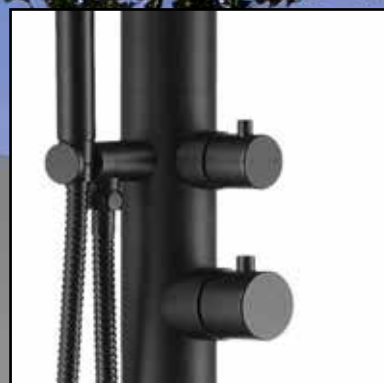

Anche nella versione a parete
Also in wall-mounted version
Egalement en version murale
Auch für die Wandmontage geeignet
También en versión mural

IT

CHIA dalla linea pulita adatta per esterno ed interno presenta un pratico doccia con deviatore e miscelatore acqua calda e fredda. Realizzata in acciaio inox AISI316L nautico **Nero Black Matt**. Attacchi doccia a scomparsa.

FR

CHIA, dont les lignes épurées conviennent aussi bien à l'intérieur qu'à l'extérieur, est doté d'une douchette à main pratique avec inverseur et mitigeur d'eau chaude et d'eau froide. Fabriquée en acier inoxydable AISI316L noir nautique mat. Raccords de douche dissimulés.

DE

CHIA mit seinen klaren Linien, die sich für den Außen- und Innenbereich eignen, verfügt über eine praktische Handbrause mit Umsteller und Warm- und Kaltwassermischer. Hergestellt aus Edelstahl AISI316L nautisch Schwarz Matt. Verdeckte Anschlüsse für die Dusche.

ES

CHIA de líneas depuradas apta para exterior e interior incorpora una práctica teleducha con desviador y mezclador de agua fría y caliente. Fabricada en acero inoxidable AISI316L acabado náutico negro mate. Conexiones de ducha ocultas.