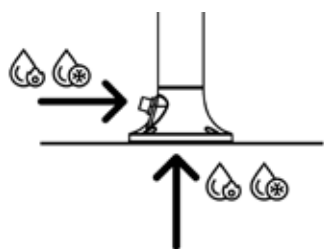

DOCCIA-INOX-LUNA-D-ORO-ROSA

8025431153202

MATERIALE ACCIAIO INOX 316L
MATERIAL 316L STAINLESS

UGELLI ANTICALCARE
ANTI LIMESCALE NOZZLE

PESO KG
WEIGHT KG

INCLUDE UNA SACCA
DI PROTEZIONE
INCLUDES A
PROTECTION BAG

ESCLUSIVA MONDIALE!
DOPPIO INGRESSO ACQUA
LATERALE O INFERIORE

WORLD EXCLUSIVE!
DOUBLE WATER INLET
SIDE OR BOTTOM

ACQUA
CALDA E FREDDA
WATER
HOT AND COLD

GETTO D'ACQUA
VERTICALE
WATER JET
VERTICAL

ACCESSORI ACCIAIO INOX 304
ACCESSORIES STAINLESS STEEL 304