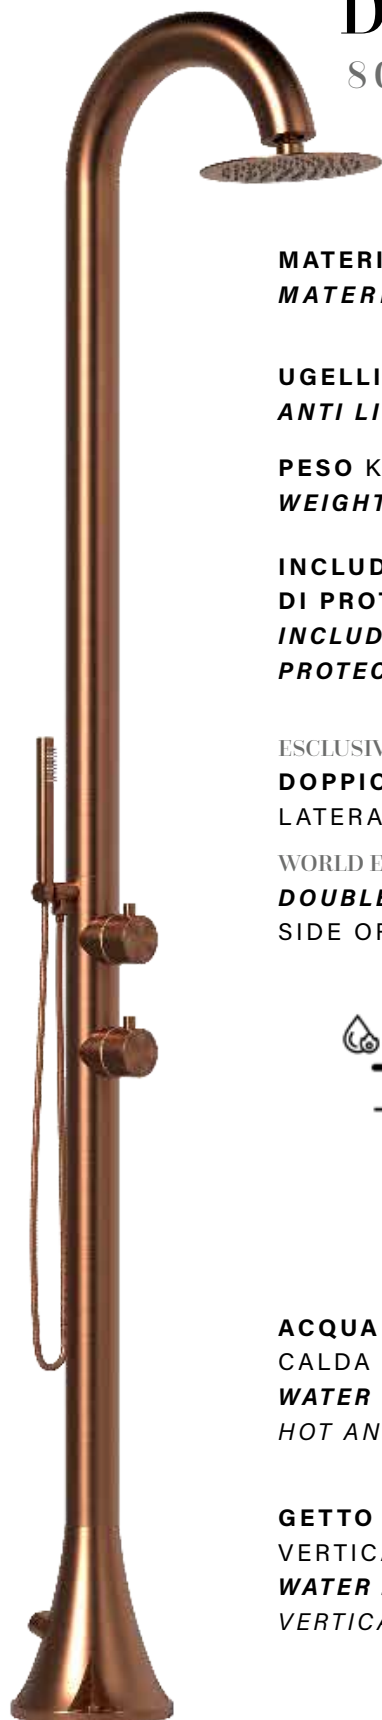

DOCCIA-INOX-LUNA-D-ORO-ROSA

8025431153202

MATERIALE ACCIAIO INOX 316L
MATERIAL 316L STAINLESS

UGELLI ANTICALCARE
ANTI LIMESCALE NOZZLE

PESO KG
WEIGHT KG

INCLUDE UNA SACCA
DI PROTEZIONE
INCLUDES A
PROTECTION BAG

ESCLUSIVA MONDIALE!
DOPPIO INGRESSO ACQUA
LATERALE O INFERIORE

WORLD EXCLUSIVE!
DOUBLE WATER INLET
SIDE OR BOTTOM