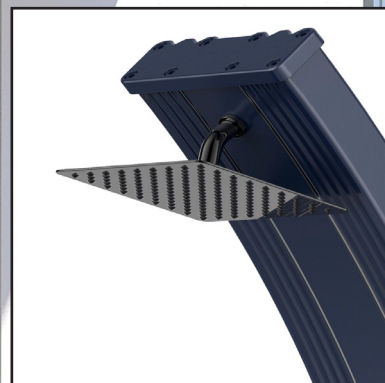

IT

Come il modello ELLA anche la doccia a riscaldamento solare LEA in alluminio si presenta con la stessa struttura curva e le stesse linee geometriche con bande laterali millerighe. Con un serbatoio di 30 litri e un grande soffione quadrato miscelastore e rubinetto lavapiedi.

EN

Like the ELLA model, the LEA solar-heated shower in aluminium has the same curved structure and geometric lines with milleraiesque side bands. With a 30-litre reservoir and a large, square mixer-head and footwash faucet.

FR

Comme le modèle ELLA, la douche solaire LEA en aluminium présente la même structure incurvée et les mêmes lignes géométriques avec des bandes latérales milleraies. Elle est équipée d'un réservoir de 30 litres, d'un grand mitigeur carré et d'un lave-pieds.

ES

Al igual que el modelo ELLA, la ducha solar LEA de aluminio presenta la misma estructura curvada y líneas geométricas con bandas laterales milimetradas. Con un depósito de 30 litros y un gran grifo monomando cuadrado con lavapiés.