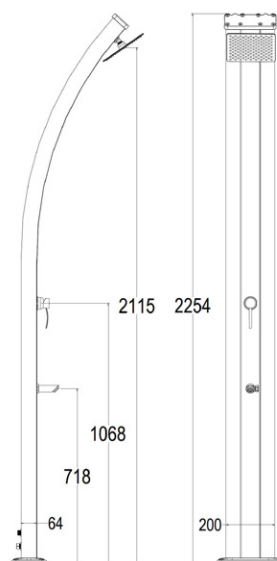

ESPAÑOL

LEA Ducha exterior de aluminio con calefacción solar 30 litros

Ducha cuadrada grande con boquillas anticalcáreas Lavapiés de latón cromado y accesorios

Tapón de desagüe para la ducha 1 filtro anticalcáreo

Tapones con casquillos de nylon especiales para la protección de la fijación Bolsa de protección para el final de la temporada

DOCCIA-LEA-NERA

8025431017351

109

PESO

15 kg

COLORE

Grigio