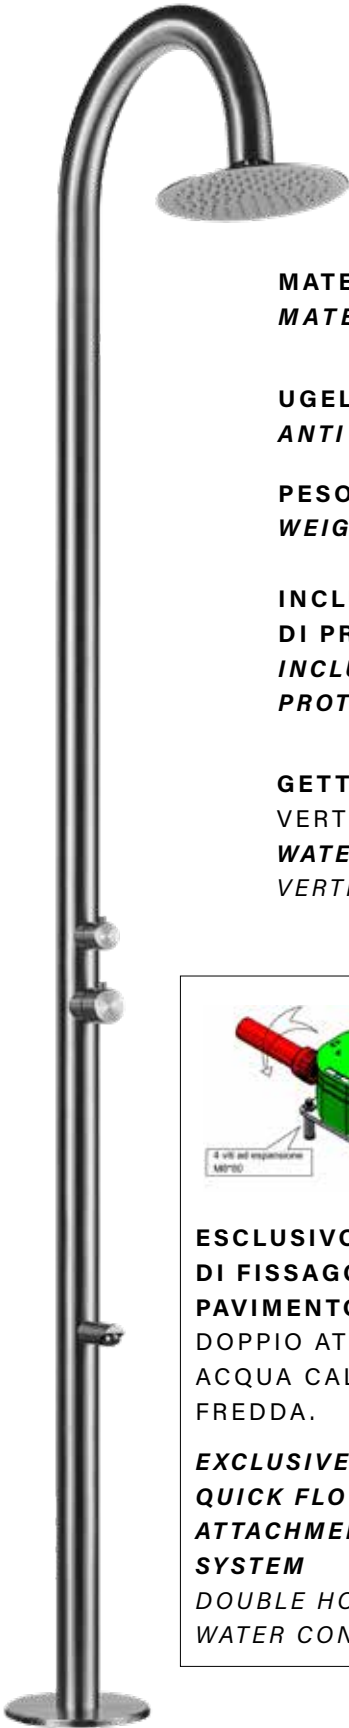

DOCCIA-PALAU-INOX

8025431016736

MATERIALE ACCIAIO INOX 316L
MATERIAL 316L STAINLESS

UGELLI ANTICALCARE
ANTI LIMESCALE NOZZLE

PESO 16 KG
WEIGHT 16 KG

INCLUDE UNA SACCA
DI PROTEZIONE
INCLUDES A
PROTECTION BAG

GETTO D'ACQUA
VERTICALE
WATER JET
VERTICAL

ACCESSORI ACCIAIO INOX 304
ACCESSORIES STAINLESS STEEL 304

PRODOTTO IN DUE
PARTI. SCATOLA FACILE DA
MANEGGIARE
PRODUCT IN TWO
PARTS EASY-TO-HANDLE
BOX

ACQUA
CALDA E FREDDA
WATER
HOT AND COLD

ESCLUSIVO SISTEMA
DI FISSAGGIO A
PAVIMENTO C-BOX.
DOPPIO ATTACCO
ACQUA CALDA E
FREDDA.

EXCLUSIVE C-BOX
QUICK FLOOR
ATTACHMENT
SYSTEM
DOUBLE HOT/COLD
WATER CONNECTION