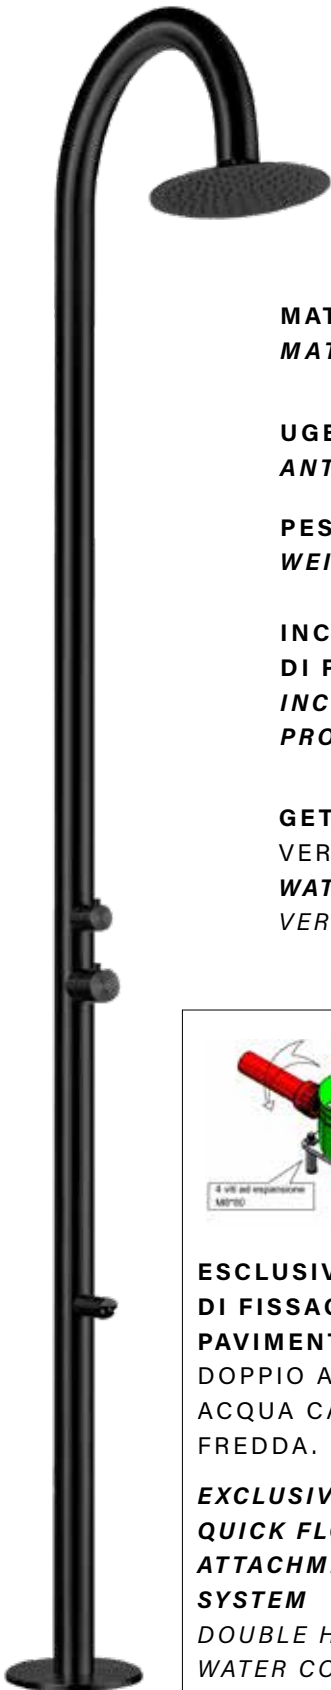

DOCCIA-PALAU-NERA

8025431016804

MATERIALE ACCIAIO INOX 316L
MATERIAL 316L STAINLESS

UGELLI ANTICALCARE
ANTI LIMESCALE NOZZLE

PESO 16 KG
WEIGHT 16 KG

INCLUDE UNA SACCA
DI PROTEZIONE
INCLUDES A
PROTECTION BAG

GETTO D'ACQUA
VERTICALE
WATER JET
VERTICAL

ACCESSORI ACCIAIO INOX 304
ACCESSORIES STAINLESS STEEL 304

PRODOTTO IN DUE
PARTI. SCATOLA FACILE DA
MANEGGIARE
PRODUCT IN TWO
PARTS EASY-TO-HANDLE
BOX

ACQUA
CALDA E FREDDA
WATER
HOT AND COLD

ESCLUSIVO SISTEMA
DI FISSAGGIO A
PAVIMENTO C-BOX.
DOPPIO ATTACCO
ACQUA CALDA E
FREDDA.

EXCLUSIVE C-BOX
QUICK FLOOR
ATTACHMENT
SYSTEM
DOUBLE HOT/COLD
WATER CONNECTION