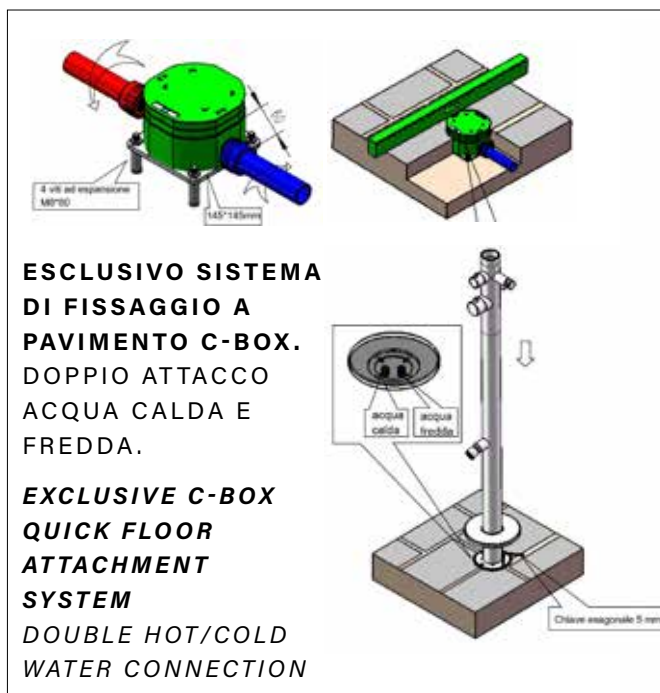

## IT

La doccia minimal **QUARTU** in acciaio inox AISI316L nautico **Satinato** può essere usata anche per interni è dotata di miscelatore, deviatore e lavapiedi perfetta in ambienti marini e termali.

## DE

Die Minimalbrause QUARTU aus nautischem, satiniertem Edelstahl AISI316L kann auch im Innenbereich verwendet werden und ist mit einer Mischbatterie, einem Umsteller und einer Fußwaschanlage ausgestattet, die sich perfekt für den Einsatz im Meer und in Wellnessbereichen eignet.

**GETTO D'ACQUA**  
**DIAGONALE**  
**WATER JET**  
**DIAGONAL**

**ACCESSORI ACCIAIO INOX 304**  
**ACCESSORIES STAINLESS STEEL 304**

**PRODOTTO IN DUE**  
**PARTI. SCATOLA FACILE DA**  
**MANEGGIARE**  
**PRODUCT IN TWO**  
**PARTS EASY-TO-HANDLE**  
**BOX**

**ACQUA**  
**CALDA E FREDDA**  
**WATER**  
**HOT AND COLD**

**ESCLUSIVO SISTEMA**  
**DI FISSAGGIO A**  
**PAVIMENTO C-BOX.**  
**DOPPIO ATTACCO**  
**ACQUA CALDA E**  
**FREDDA.**

**EXCLUSIVE C-BOX**  
**QUICK FLOOR**  
**ATTACHMENT**  
**SYSTEM**  
**DOUBLE HOT/COLD**  
**WATER CONNECTION**