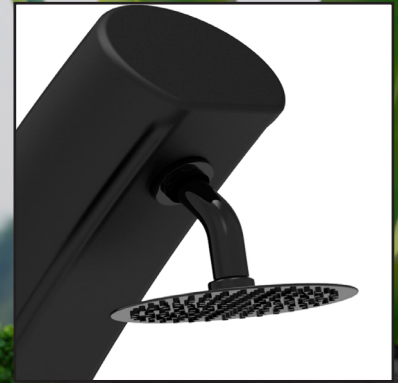

IT

Doccia a riscaldamento solare con struttura curva in polietilene HD alta 226cm, modello SOLE. Armoniosa nella sua linea monta un soffione standard ed un rubinetto lavapiedi entrambi in metallo Black Matt. Dotata di una sacca copridoccia per salvaguardarla dalle intemperie invernali.

EN

Solar heated shower with curved HD polyethylene structure 226cm high, model SOLE. Harmonious in its design, it is fitted with a standard shower head and a footwash faucet both in Black Matt metal. Equipped with a shower cover bag to protect it from winter weather.

FR

Douche solaire chauffante avec structure cintrée en polyéthylène HD de 226 cm de haut, modèle SOLE. D'un design harmonieux, elle est équipée d'une pomme de douche standard et d'un robinet lave-pieds, tous deux en métal noir mat. Equipée d'une housse de douche pour la protéger des intempéries hivernales.

DE

Solarbeheizte Dusche mit einer 226 cm hohen, gebogenen Struktur aus HD-Polyethylen, Modell SOLE. Harmonisch im Design, ist es mit einem Standard-Duschkopf und einer Fußwascharmatur ausgestattet, beide aus schwarzem, mattem Metall. Ausgestattet mit einer Duschtasche, um sie vor dem Winterwetter zu schützen.