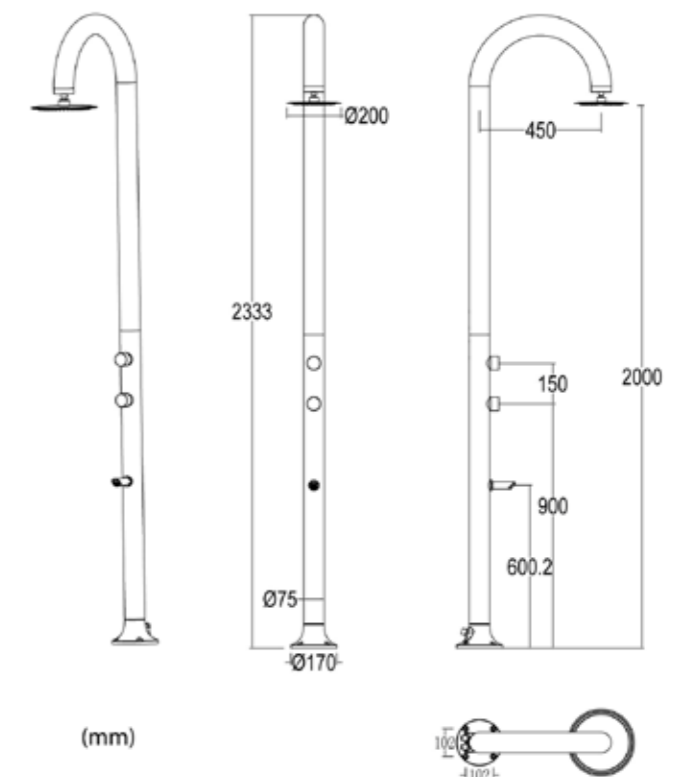

## LUNA-ALU-NERA

8025431152793

**MATERIALE ALLUMINIO**  
**MATERIAL ALUMINUM**

**UGELLI ANTICALCARE**  
**ANTISCALE NOZZLES**

**PESO 8 KG**  
**WEIGHT 8 KG**

**INCLUDE UNA SACCA**  
**DI PROTEZIONE**  
**INCLUDES A PROTEC**  
**TION BAG**

**ESCLUSIVA MONDIALE!**  
**DOPPIO INGRESSO ACQUA**  
**LATERALE O INFERIORE**

**WORLD EXCLUSIVE!**  
**DOUBLE WATER INLET**  
**SIDE OR BOTTOM**

**ACQUA**  
**CALDA E FREDDA**  
**WATER**  
**HOT AND COLD**

**GETTO D'ACQUA**  
**VERTICALE**  
**WATER JET**  
**VERTICAL**

(mm)

**ACCESSORI ACCIAIO INOX 304**  
**ACCESSORIES STAINLESS STEEL 304**

**DUE FILTRI ANTICALCARE INCLUSI**  
**TWO ANTI-SCALE FILTERS INCLUDED**