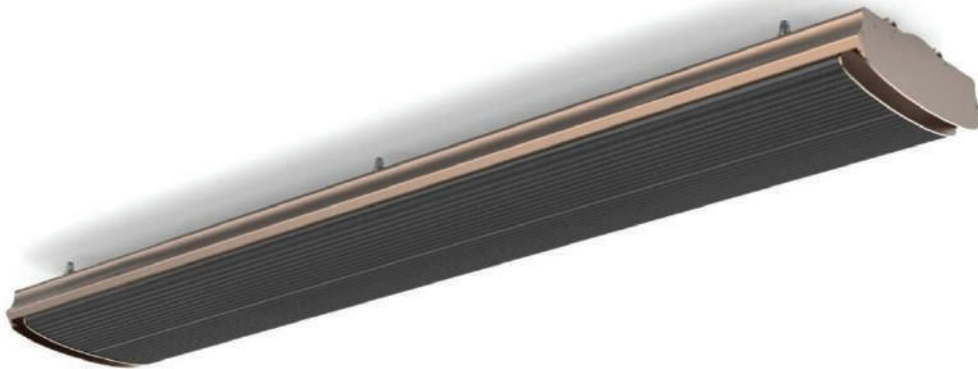

Riscaldatore Infrarossi 4000 INDUSTRIAL-MPC

8025431054783

ONDA LUNGA

TRIFASE 380V

Infrared waves

DESTINATO ALL'USO INDUSTRIALE
ALIMENTAZIONE: 380V 50-60 Hz
RISPARMIA ELETTRICITÀ E DENARO

ITALIANO

Pannello infrarossi industriale Riscaldatore ad infrarossi da 4000 Watt di potenza Classe di protezione IPX4 e sistema di protezione contro il surriscaldamento Area coperta dal riscaldamento 50 mq Installazione a muro o parete. Durante l'utilizzo di questo prodotto non verranno generati vento, luci o odori, e l'aria interna rimarrà pulita e priva di polveri.

FRANÇAIS

Panneau infrarouge industriel Réchauffeur avec une puissance de 4000 Watt Classe de protection IPX4 et système de protection contre la surchauffe Surface couverte par le réchauffeur 50 m² Installation murale ou au mur.

La température interne peut être réglée librement, quelle que soit la température extérieure saisonnière.

ESPAÑOL

Panel industrial de infrarrojos Calentador con 4000 vatios de potencia Clase de protección IPX4 y sistema de protección contra el sobrecalentamiento Superficie cubierta por el calentador 50 m² Instalación en la pared o en el muro.

No wind, light or odour will be generated when using this product, and the indoor air will remain clean and dust-free.

DIMENSIONI

200x18,9x6,7 CM

PESO

11,4 KG

COLORE

nero

TIPO DI CALORE
onde lunghe A7 IR-C