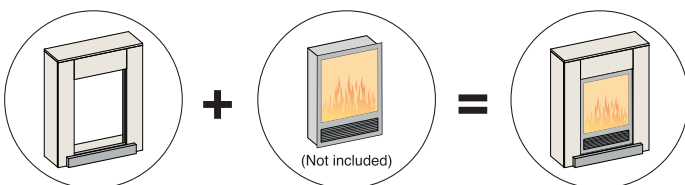

RUBYFIRES®

HAMAR *Surround*

NL Specificaties Hamar

- Afmeting: 956 x 786 x 300 mm (h x b x d)
 - De schouw kan gecombineerd worden met de inzethaard Top Flame Elski.
 - MDF/Chipboard, eenvoudig te monteren (montage instructie bijgesloten)
- Lees de gebruiksaanwijzing van de inzethaard goed door voordat u deze in gebruik neemt.

FR Caractéristiques Hamar

- Dimension: 956 x 786 x 300 mm (l x p x h)
 - Combiner le cheminée avec les insert Top Flame Elski.
 - MDF/Chipboard, facile à installer (manuel de montage est inclus)
- Avant utilisation l'insert lisez le mode d'emploi attentivement.

EN Specifications Hamar

- Size: 956 x 786 x 300 mm (h x w x d)
 - The surround can be combined with the insert Top Flame Elski.
 - MDF/Chipboard, easy to assemble (mounting instruction included)
- Read the instructions of the insert thoroughly before you start using them.

DE Spezifikationen Hamar

- Größe: 956 x 786 x 300 mm (h x b x t)
 - Der Umbau können Sie kombinieren mit der Einsatz Top Flame Elski.
 - MDF/Chipboard, einfach zu montieren (Montage Anleitung beigefügt)
- Lesen Sie die Anweisungen von der Einsatz gut durch vor Gebrauch.