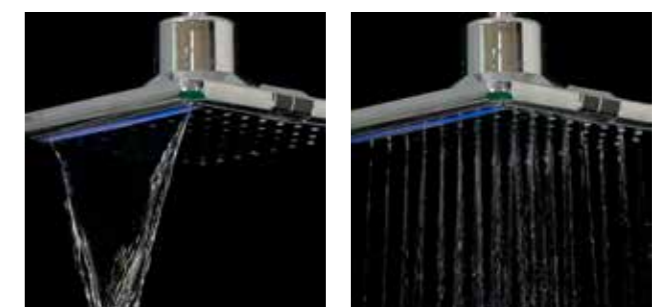

SISTEMA I-SWITCH. COMMUTAZIONE CON UN GESTO. 2 MODALITÀ DI GETTO.
I-SWITCH SYSTEM. ONE-TOUCH SWITCHING.
2 WATER JET MODES.

IT

Soffione Quadrato Per Doccia a Pioggia Sensore Ad Infrarossi e Luce Led Diversa In Funzione Della Temperatura Della Acqua. Corpo In Abs e Connettore In Ottone 2 Funzioni Del Getto Pioggia o Cascata Acqua Misure 20x20 Cm Funziona Con Il Solo Getto Acqua

FR

Pomme De Douche Carrée à Effet Pluie Capteur Infrarouge Et Lumière Led Qui Change En Fonction De La Température De L'eau. Corps En Abs Et Connecteur En Laiton 2 Fonctions Du Jet Pluie Ou Cascade Taille 20x20 Cm Fonctionne Uniquement Avec Le Jet D'eau

DE

Quadratischer Regenbrausekopf Mit Infrarotsensor Und Led-licht, Das Sich Je Nach Wassertemperatur Ändert. Abs-körper Und Messinganschluss 2 Funktionen Des Strahls Regen Oder Wasserfall Größe 20x20 Cm Funktioniert Nur Mit Dem Wasserstrahl

ES

Alcachofa de ducha De Lluvia Cuadrada Sensor Infrarrojo y Luz Led Que Cambia Según La Temperatura Del Agua. Cuerpo De Abs y Conector De Latón 2 Funciones Del Chorro Lluvia o Cascada Tamaño 20x20 Cm Funciona Sólo Con El Chorro De Agua