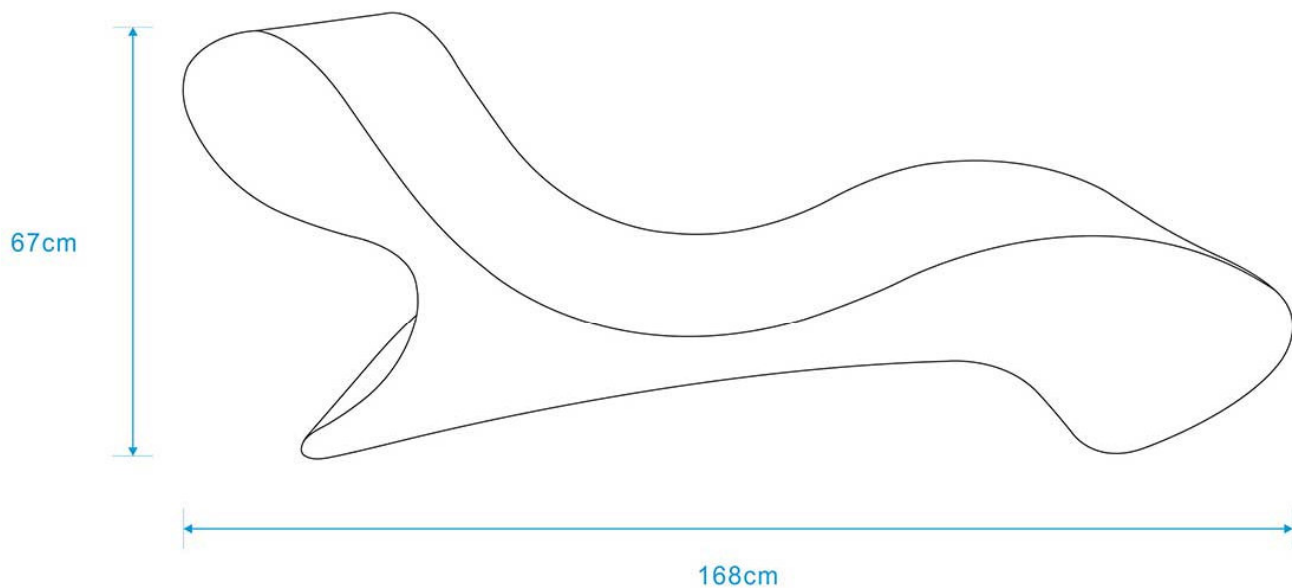

Per maggiori informazioni, contatti:
Ufficio Stampa SINED ITALIA
Email: denis.gottifredi@sineditalia.com – info@sineditalia.com
Telefono:
IT (+39) 0221117815
IT (+39) 3357600875

Oficina de prensa SINED ESPAÑA
Telefono:
ES (+34) 664 66 64 26
ES (+34) 664 66 64 28

ES (+34) 937 37 97 20

EN/FR (+39) 3425447140

WhatsApp +393357600875

Sined VO SLU / Avenida Diagonal, 413 5º 2ª – 08008 Barcellona (ES) / NIF B42784397 / Copyright SINED VO SL 2023.

M.P.C. Srl – Via Tortona 21 20144 Milano – P.IVA IT 11811400156