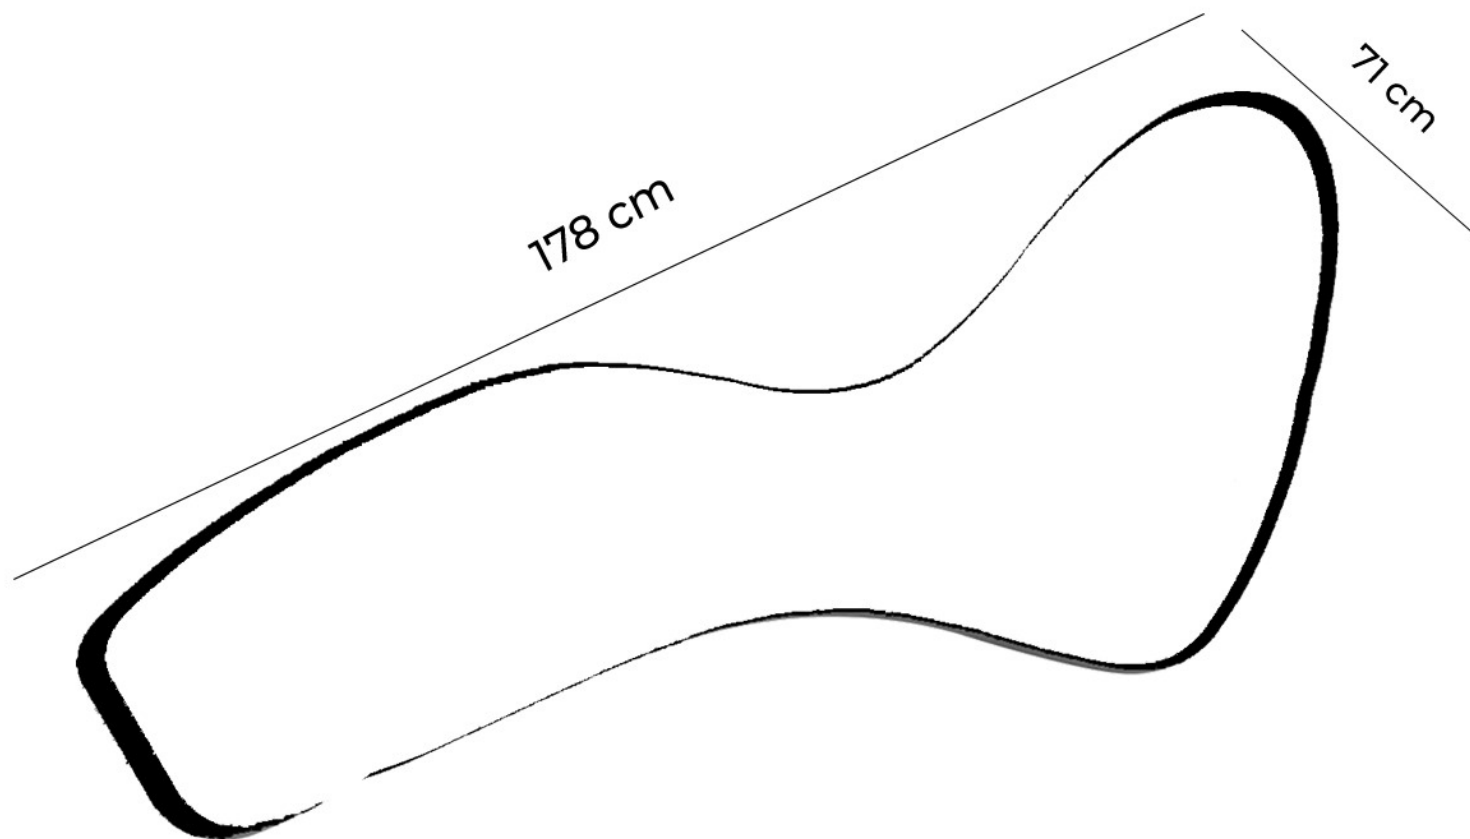

Per maggiori informazioni, contatti:

Ufficio Stampa SINED ITALIA

Email: denis.gottifredi@sineditalia.com – info@sineditalia.com

Telefono:

IT (+39) 0221117815

IT (+39) 3357600875

Oficina de prensa SINED ESPAÑA

Telefono:

ES (+34) 664 66 64 26

ES (+34) 664 66 64 28

ES (+34) 937 37 97 20

EN/FR (+39) 3425447140

WhatsApp +393357600875

Sined VO SLU / Avenida Diagonal, 413 5° 2ª – 08008 Barcellona (ES) / NIF B42784397 / Copyright SINED VO SL 2023.

M.P.C. Srl – Via Tortona 21 20144 Milano – P.IVA IT 11811400156