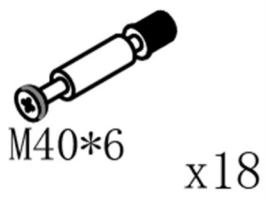

Die Abbildung ist nur indikativ, das tatsächliche Gerät kann in Größe und Form leicht abweichen.

10

C
M3*20 x8

A

B

C

Production: Suzhou Yueyu Thermal Energy Technology Co.
Indirizzo della fabbrica: No. 6 Xinghai Road, Liuhe, Taicang, Taicang City,
City Suzhou, Jiangsu, Cina