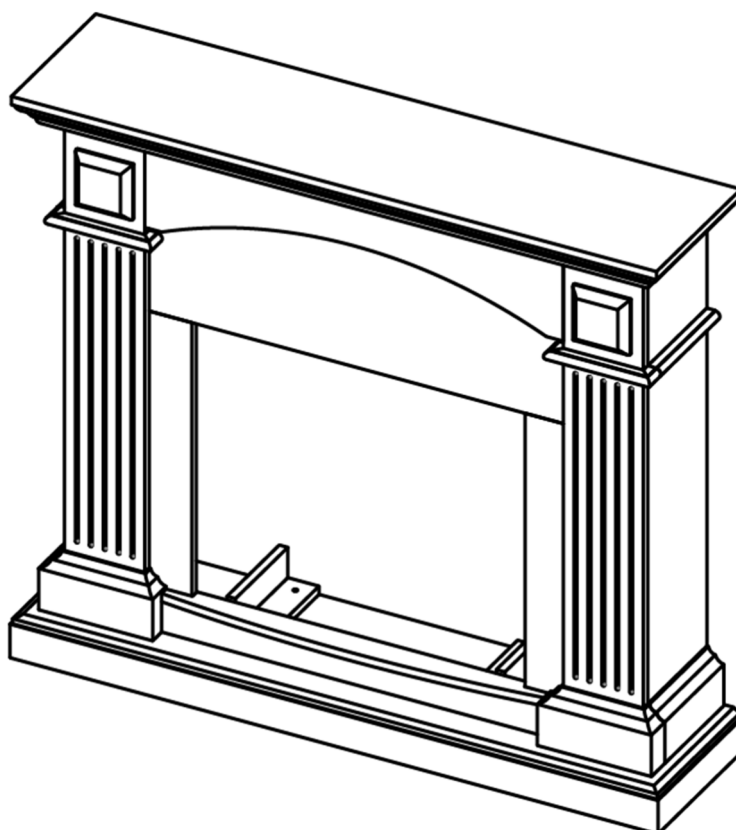

CORNICE-CAMINO-CETONA

INSTRUCTION MANUAL
MANUALE DI ISTRUZIONI
MANUAL DE INSTRUCCIONES
MANUEL D'INSTRUCTIONS
GEBRAUCHSANWEISUNG

Made in China Imported in Italy by M.P.C. srl Via Tortona 20144 Milano

Tel +39 02 21117815 / info@mpcshop.it / www.sinedtechnology.com