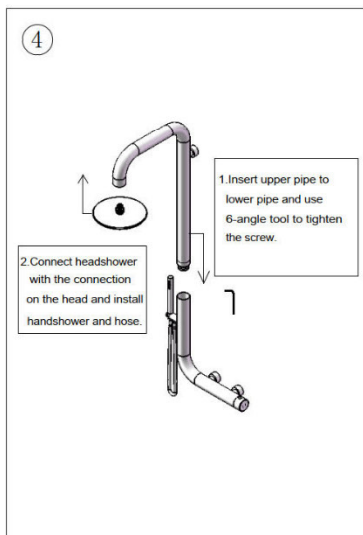

DUSCHSERIE ARBOREA

SINED Dusche, praktische und innovative wandmontierte Außendusche. Kann im Freien oder in Innenräumen aufgestellt werden. Ideal auch für Schwimmbäder und Einrichtungen mit begrenztem Platzangebot.