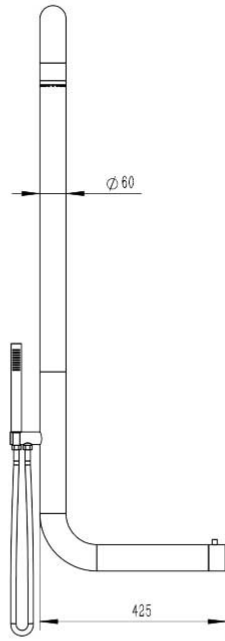

EDELSTAHLDUSCHEN WARM- UND KALTWASSER

GEBRAUCHS- UND WARTUNGSANLEITUNG

DUSCHSERIE ARBOREA

SINED Dusche, praktische und innovative wandmontierte Außendusche. Kann im Freien oder in Innenräumen aufgestellt werden. Ideal auch für Schwimmbäder und Einrichtungen mit begrenztem Platzangebot.