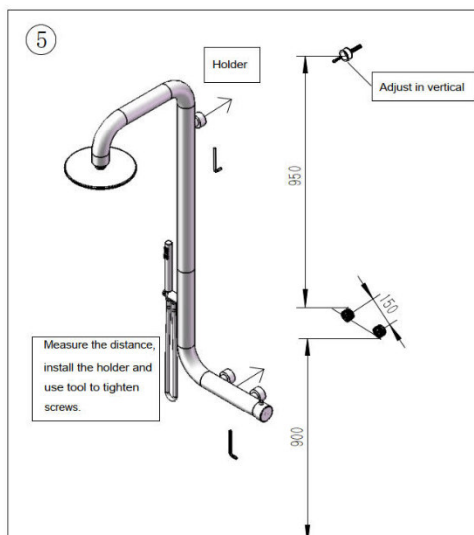

DUSCHSERIE ARBOREA

SINED Dusche, praktische und innovative wandmontierte Außendusche. Kann im Freien oder in Innenräumen aufgestellt werden. Ideal auch für Schwimmbäder und Einrichtungen mit begrenztem Platzangebot.