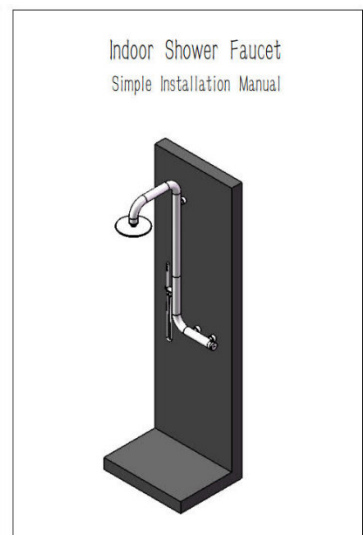

EDELSTAHLDUSCHEN WARM- UND KALTWASSER

GEBRAUCHS- UND WARTUNGSANLEITUNG

DUSCHSERIE ARBOREA

SINED Dusche, praktische und innovative wandmontierte Außendusche. Kann im Freien oder in Innenräumen aufgestellt werden. Ideal auch für Schwimmbäder und Einrichtungen mit begrenztem Platzangebot.

Inhalt

Das Paket enthält

- Dusche mit Mischbatterie und Kopfbrause sowie zusätzliches Zubehör (z.B. Fußwaschbecken, Handbrause etc.) je nach gekauftem Modell
- Einbausatz komplett mit Schrauben
- Betriebs- und Wartungshandbuch