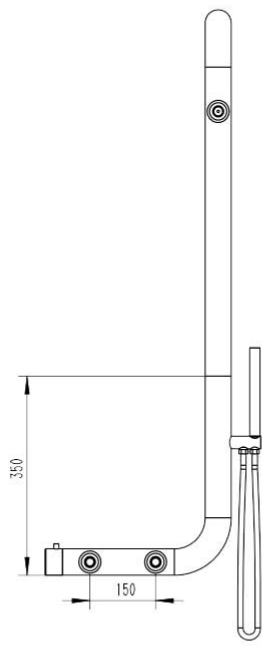

EDELSTAHLDUSCHEN WARM- UND KALTWASSER

GEBRAUCHS- UND WARTUNGSANLEITUNG

DUSCHSERIE ARBOREA

SINED Dusche, praktische und innovative wandmontierte Außendusche. Kann im Freien oder in Innenräumen aufgestellt werden. Ideal auch für Schwimmbäder und Einrichtungen mit begrenztem Platzangebot.