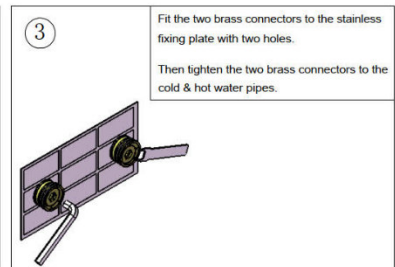

EDELSTAHLDUSCHEN WARM- UND KALTWASSER

GEBRAUCHS- UND WARTUNGSANLEITUNG

DUSCHSERIE ARBOREA

SINED Dusche, praktische und innovative wandmontierte Außendusche. Kann im Freien oder in Innenräumen aufgestellt werden. Ideal auch für Schwimmbäder und Einrichtungen mit begrenztem Platzangebot.